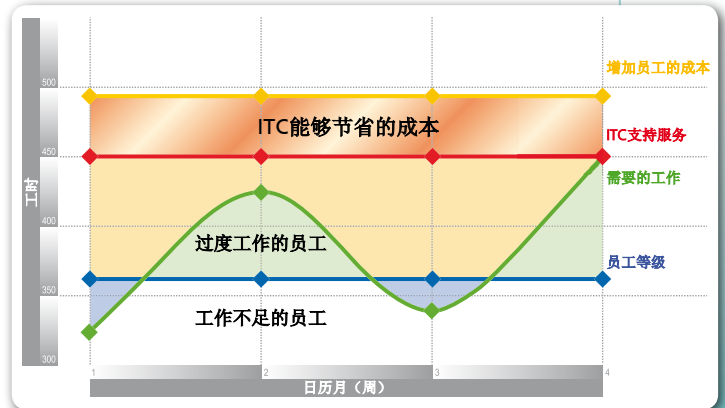

重要的项目。还有,如果你想减少员工流动给你带来风险,我们的数据库管理员可以帮助你维护和管理你的整个系统环境。ISS的专业知识以及丰富的经验能24 x 7 x 365小时的支持你的数据库环境。

专业技能

ISS的团队拥有大量经过认证的专家,他们在数据库管理和性能及配置管理方面拥有丰富的经验。根据你系统环境的规模和复杂度,一个或多个不同领域的ISS 数据库管理专家会为你提供支持服务。在ISS,我们支持主流的数据库平台,包括Oracle、DB2、SQL Server、MySQL、Sybase和Informix。

我们的数据库管理员在许多中间件、应用服务器和与数据库技术紧密集成的辅助应用技术有着丰富的经验和技能。如果你的系统架构是IBM

数据库管理服务