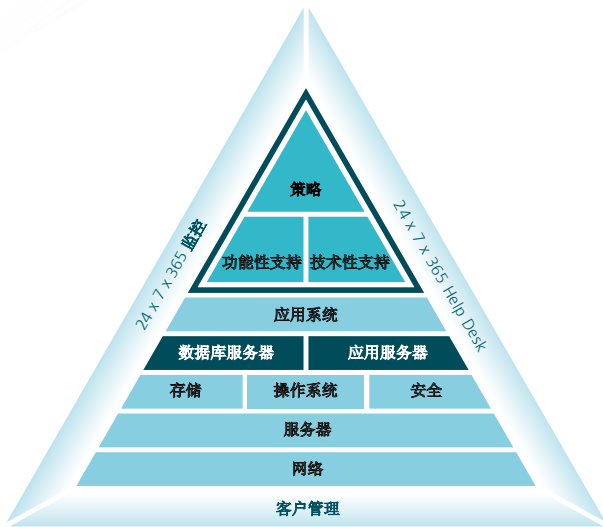

IT Convergence 支持服务(ISS)能够根据你的需要,定制一套数据库管理支持方案,让你在降低人员成本的同时能够及时获取专家提供的服务。数据库管理的工作是一件很麻烦的事情。数据库活动峰顶和谷底的特性使你的员工有时候过度工作,有时又工作闲暇,这样对员工的工作量和成本结构无法预测。通过利用ISS提供的数据库管理支持服务,你可以在改善数据库管理的同时又能让员工从繁琐的日常事务中解脱出来,从而去关注更加核心的业务目标。