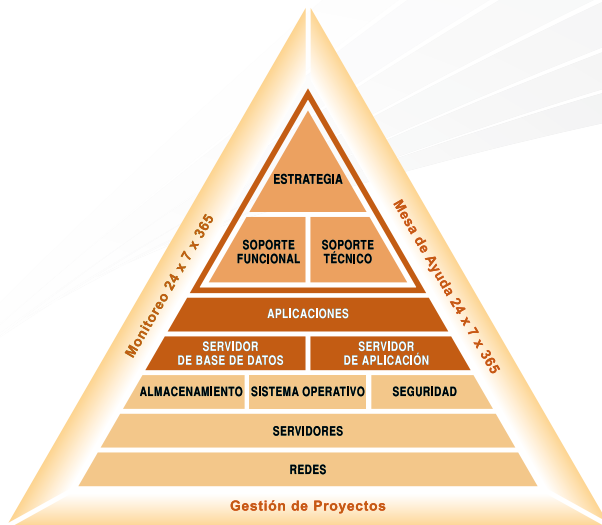

IT Convergence Support Services (ISS) ofrece extensos servicios de administración para base de datos MySQL, lo cual incluye una gran variedad de servicios que cubren la instalación, backups, optimización de performance y upgrades.